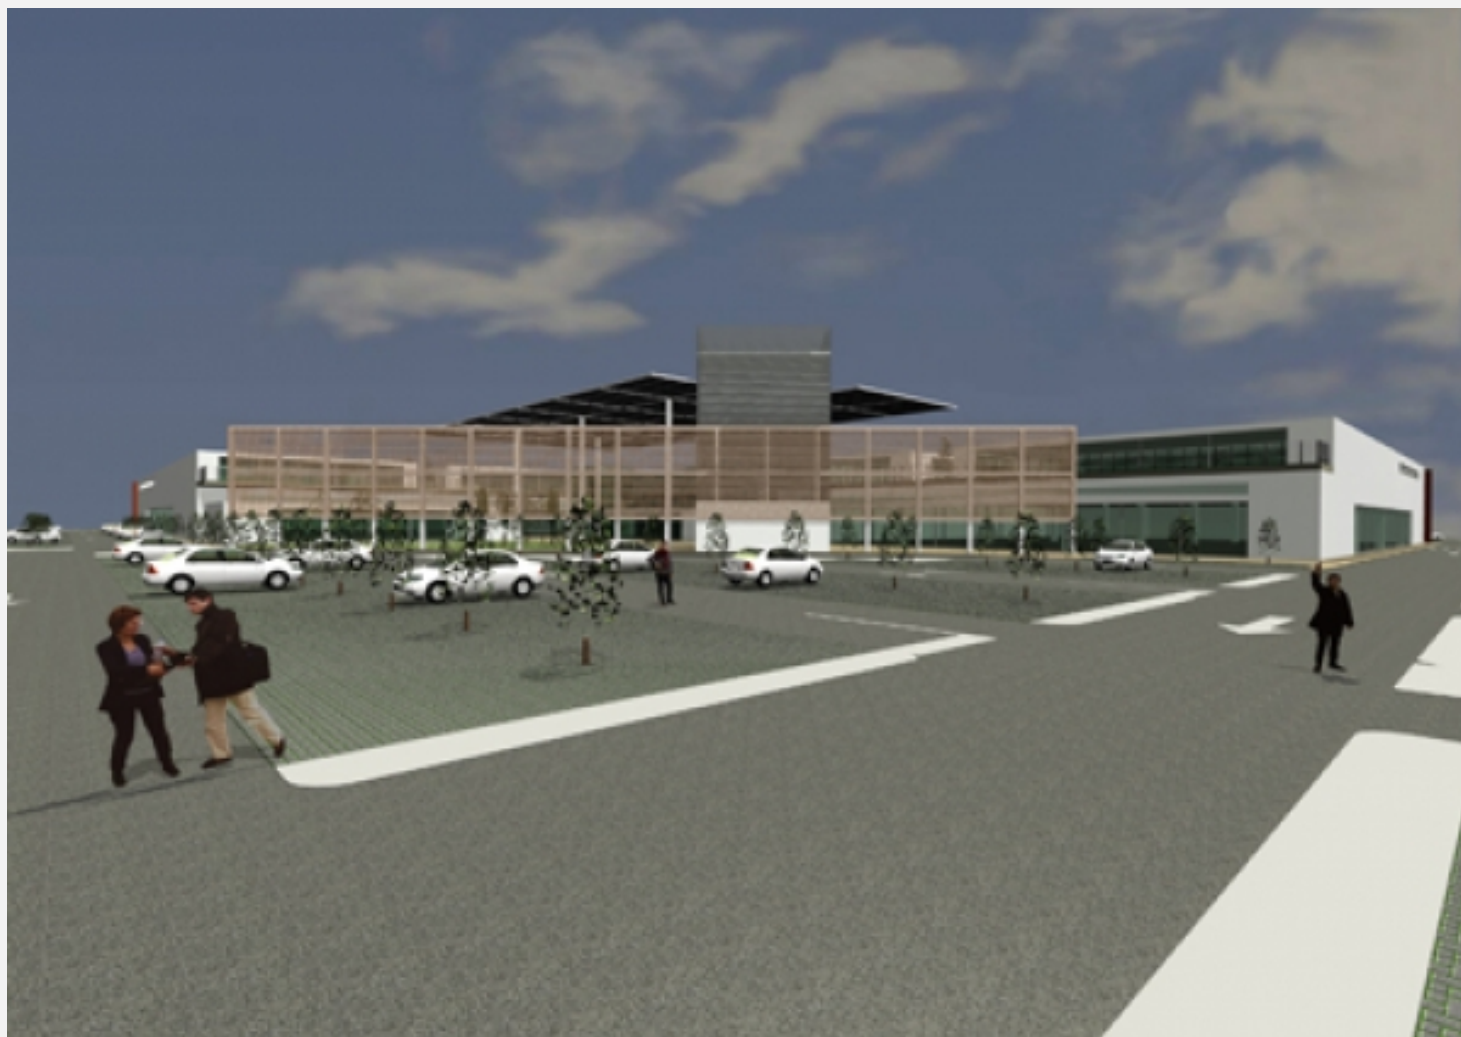

**CENTRI COMMERCIALI**  
**CENTRO COMMERCIALE LA CENTURIA**

**Località:** San Giorgio delle Pertiche (PD)

**Cliente:** Pianeta Europa R.E. S.p.A.

La nuova Sinergia Commerciale sorgerà a San Giorgio delle Pertiche PD. L'edificio sarà complessivamente di circa 21.100 di superficie coperta che prevede al piano terra l'insediamento di una unità commerciale e di unità ad uso direzionale e artigianale sviluppata in 15.150 mq mentre al piano primo si trovano parcheggi e unità ad uso direzionale per un totale di 5.950.

CENTRI COMMERCIALI

**CENTRO COMMERCIALE LA CENTURIA**