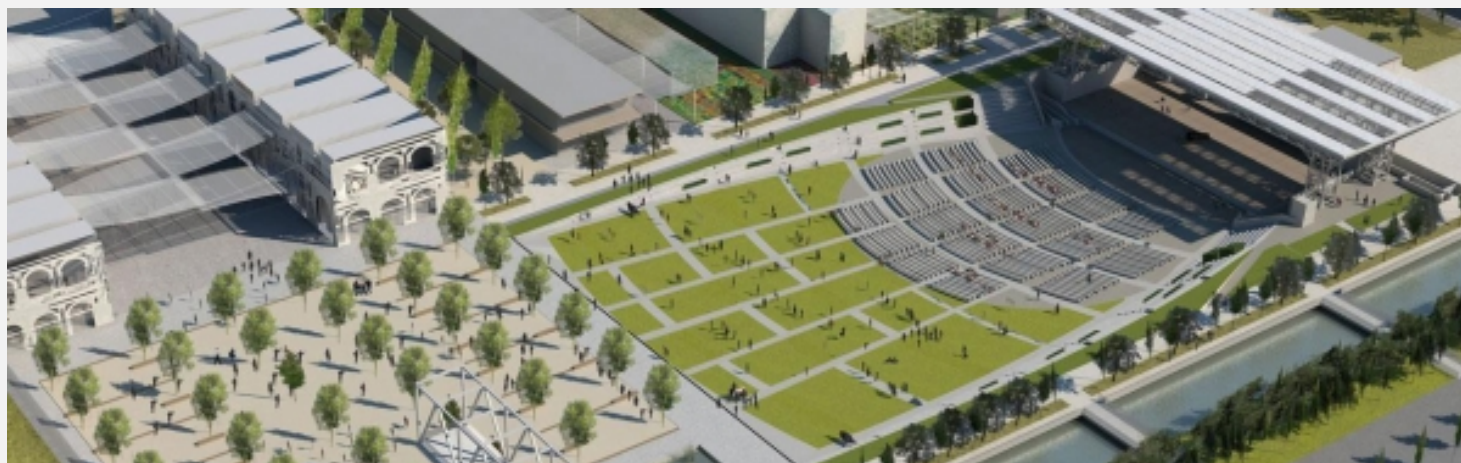

CENTRI DIREZIONALI, SCUOLE E IMPIANTI SPORTIVI  
**OAT OPEN AIR THEATRE EXPO**

**Località:** Rho (MI)

**Progettista:** Studio Valle (UD)

Fornitura delle gradonate laterali, del golfo mistico e delle panche in c.a. della platea.

CENTRI DIREZIONALI, SCUOLE E IMPIANTI SPORTIVI  
**OAT OPEN AIR THEATRE EXPO**